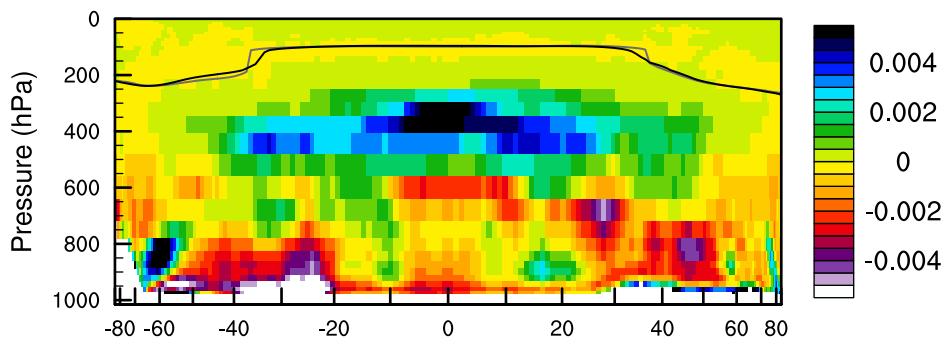

EVAPPREC (fraction/day), ANN, difference from L58 CAM6

L32, 2E-4, FV

L32, 2E-4, SE

L58, 2E-4, SE

Latitude