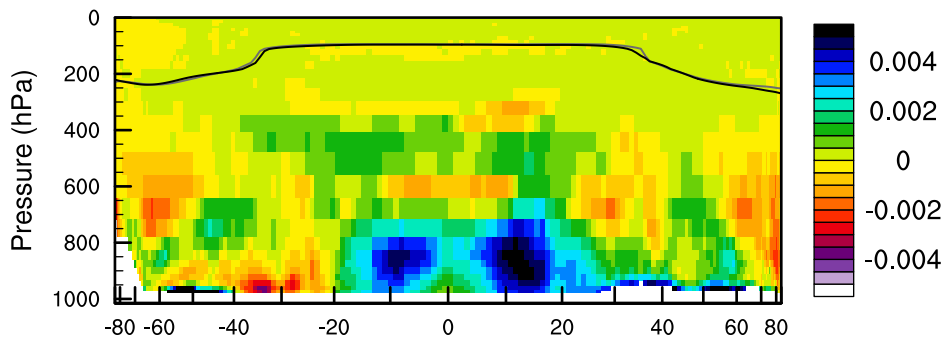

EVAPPREC (fraction/day), ANN, difference from L58 CAM6

L32, 2E-4, FV

L32, 2E-4, SE

L58, 2E-4, SE

Latitude